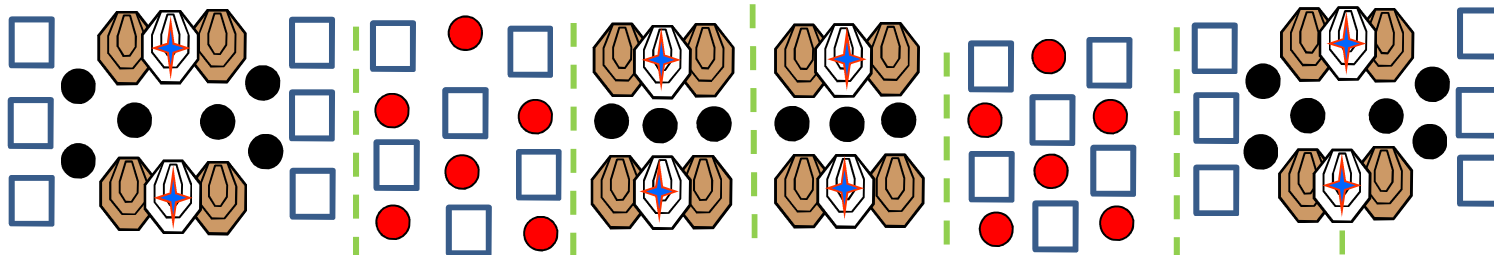

A4 5 punten/schot
Klei 5 punten rood of zwart
IPSC Target 60% 5 punten/schot
N.S - 25 punten/schot

SPEED and Quickly
5 Stages
Min . R : 126
Max . P : 630
Tijd : 5 minuten (H, A)
Tijd : 6 minuten (Grendel)