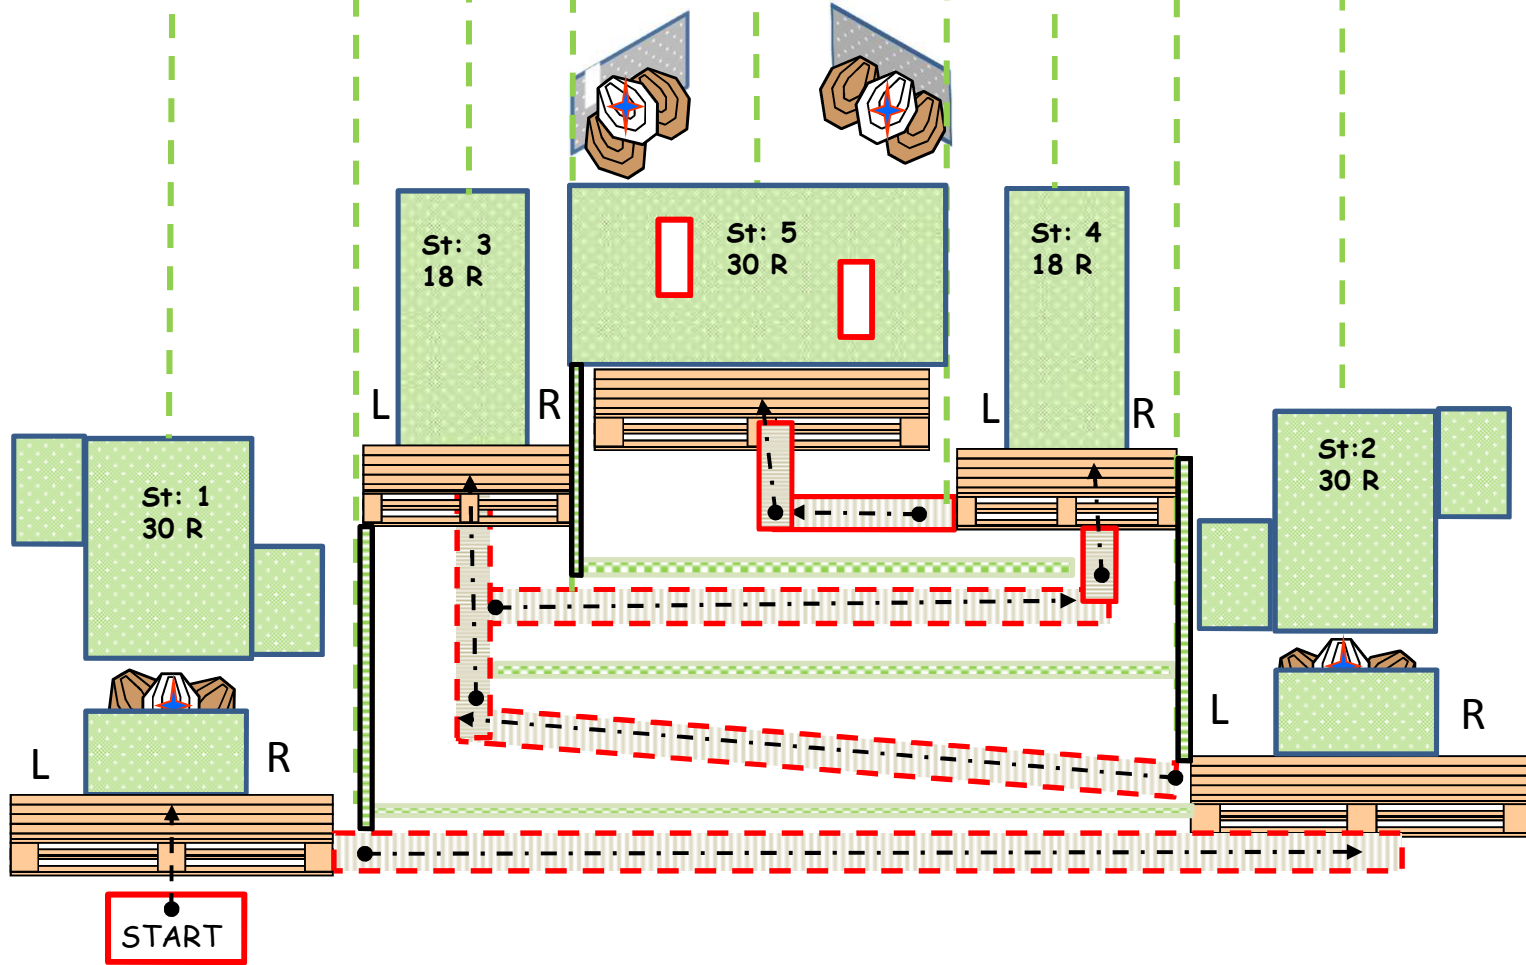

SPEED and Quickly
 5 Stages
 Min . R : 126
 Max . P : 630
 Tijd : 5 minuten (H, A)
 Tijd : 6 minuten (Grendel)

Neem NOTA van Punt:
 1.2.3.4
 1) Er kan en mag diagonaal voorwaarts worden verplaatst
 2) Bij het verlaten van de schiet positie mag men niet meer terug naar de vorige schiet positie,
 3) Over 180° lijn is onherroepelijk een Dq
 4) Tegen Dq is geen beroep mogelijk
 M.D.Team-M1-B