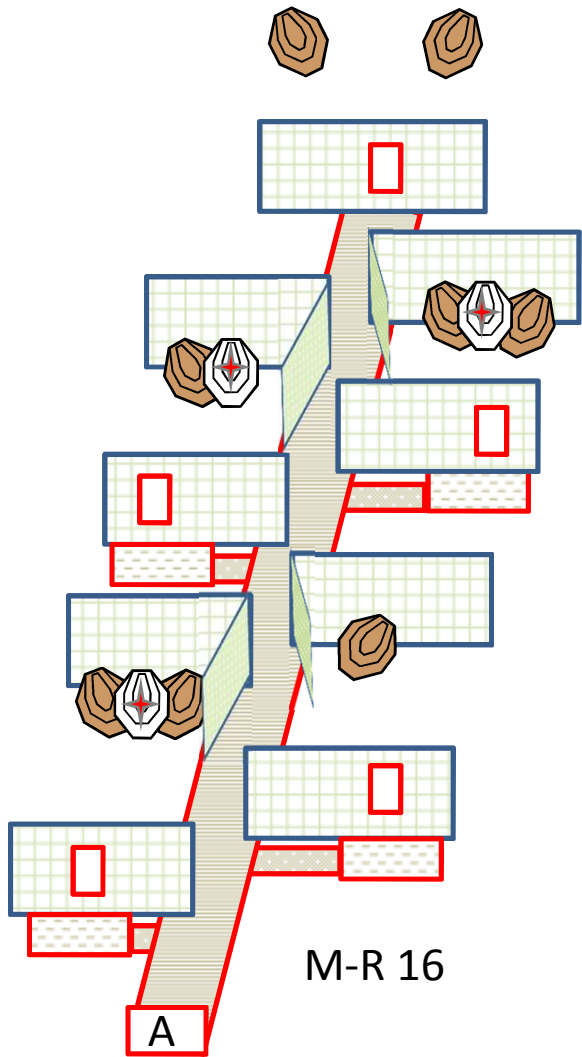

Stage: 1 Speed
Min. R : 16 / Max. P: 80
8 IPSC-T 60% / / 3 NS 60%
Wapen: Geladen
Start:
Relax op "A"
(optie 1)