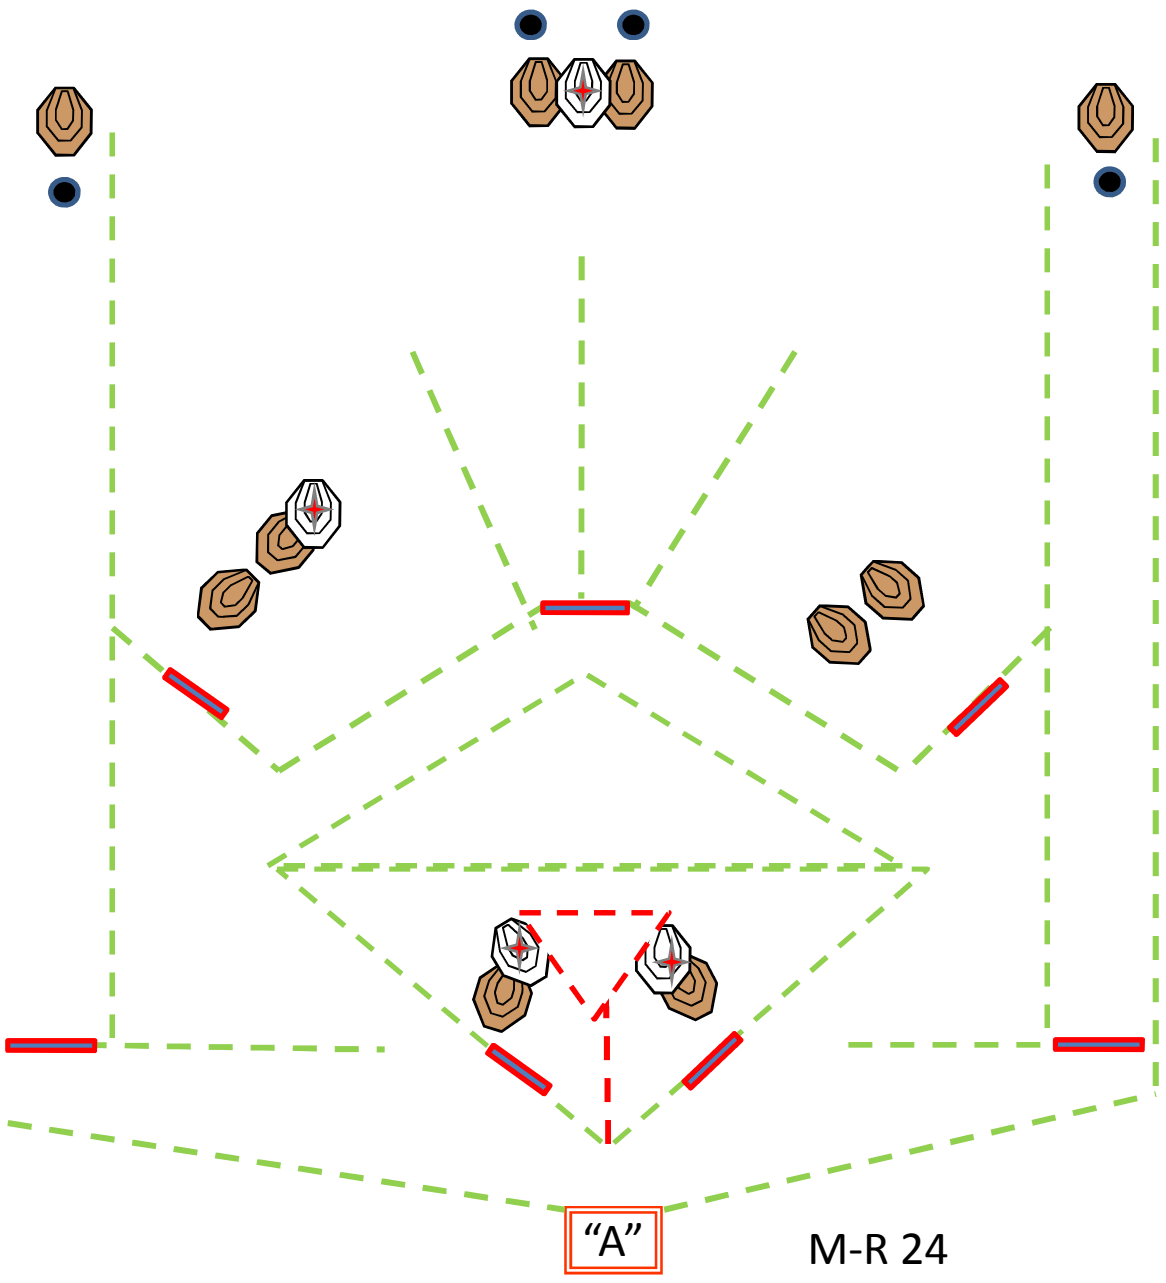

Stage: 2 Long  
 Min. R : 24 / Max. P: 120  
 10 IPSC-T 60% / 4 Kleis/ 4 NS 60%  
 Start:  
 Relax op "A"  
 (optie 1)

"A"

M-R 24

Stage: 3 Long  
Min. R : 32 / Max. P: 160  
12 IPSC-T 60%  
8 Kleis  
6 NS 60%  
Start:  
Relax op "A"  
(optie 1)