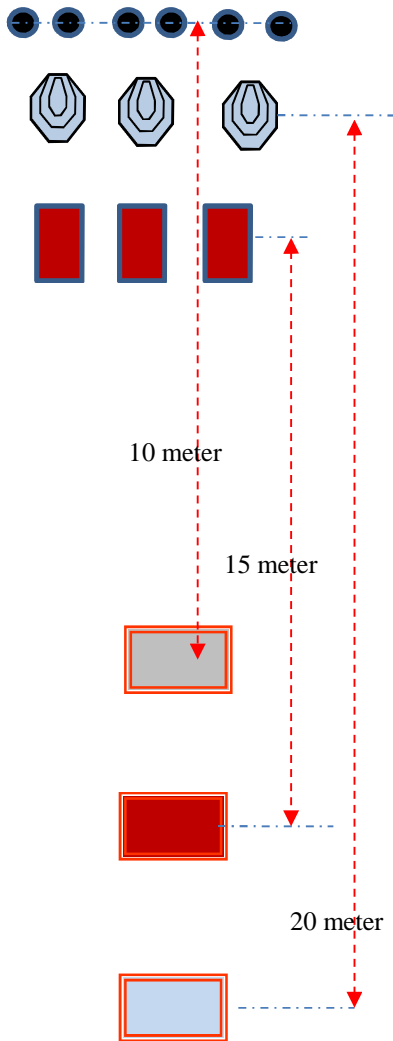

M-R 32

Stage: 4 Speed  
 Min . R : 25 / Max . P : 125  
 11 IPSC-T 60%  
 3 Kleis  
 5 NS 60%  
 Start:  
 Relax op "A"  
 (optie 1)  
 Note:  
 Deur activeert bobber 1 & 2

M-R 25

Stage: 5 Medium  
 Min . R: 20 / Max . P: 100  
 10 IPSC-T 60%  
 2 Kleis  
 3 NS 60%  
 Start:  
 Relax op "A"  
 (optie 1)

"A"

M-R 20

**Stage: 6 Niet gepubliceerde STAGE**  
**Min . R: 18 / Max . P: 90**  
**3 T/ A4**  
**6 Kleis**  
**3 Targets 60%**  
**Ongeladen (optie 3)**

M-R 18