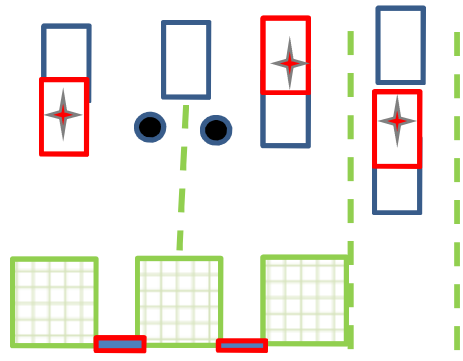

Stage: 2 Long  
 Min. R : 24 / Max. P: 120  
 10 IPSC-T 60% / 4 Kleis/ 4 NS 60%  
 Start:  
 Relax op "A"  
 (optie 1)

"A"

M-R 24

Stage: 3 Long  
Min. R : 32 / Max. P: 160  
12 IPSC-T 60%  
8 Kleis  
6 NS 60%  
Start:  
Relax op "A"  
(optie 1)

M-R 32

Stage: 4 Speed  
 Min . R : 25 / Max . P : 125  
 11 IPSC-T 60%  
 3 Kleis  
 5 NS 60%  
 Start:  
 Relax op "A"  
 (optie 1)  
 Note:  
 Deur activeert bobber 1 & 2

M-R 25

Stage: 5 Medium  
 Min . R: 20 / Max . P: 100  
 10 IPSC-T 60%  
 2 Kleis  
 3 NS 60%  
 Start:  
 Relax op "A"  
 (optie 1)