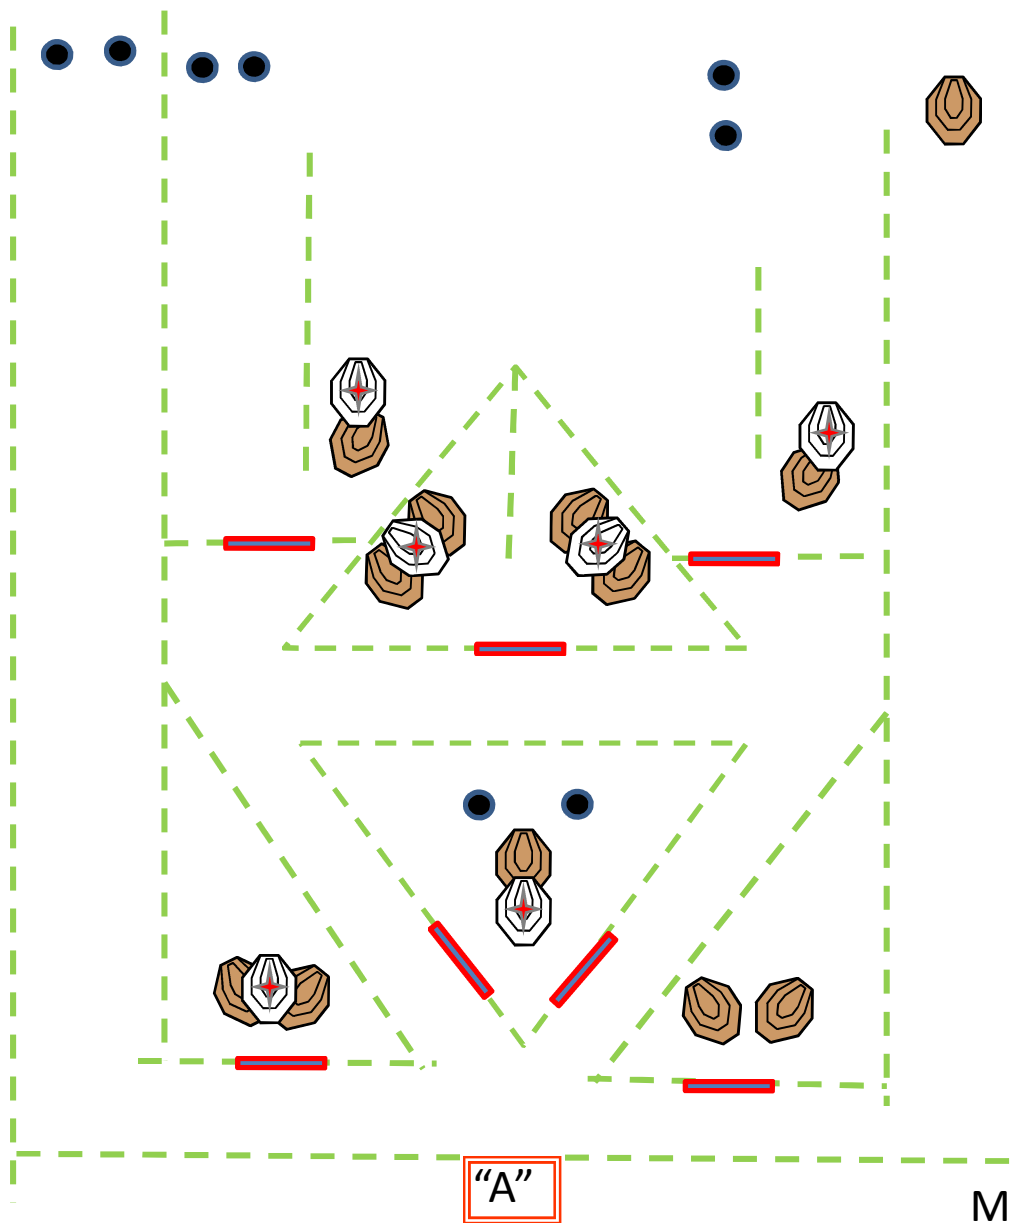

Stage: 2 Long  
 Min. R : 24 / Max. P: 120  
 10 IPSC-T 60% / 4 Kleis/ 4 NS 60%  
 Start:  
 Relax op "A"  
 (optie 1)

"A"

M-R 24

Stage: 3 Long  
Min. R : 32 / Max. P: 160  
12 IPSC-T 60%  
8 Kleis  
6 NS 60%  
Start:  
Relax op "A"  
(optie 1)