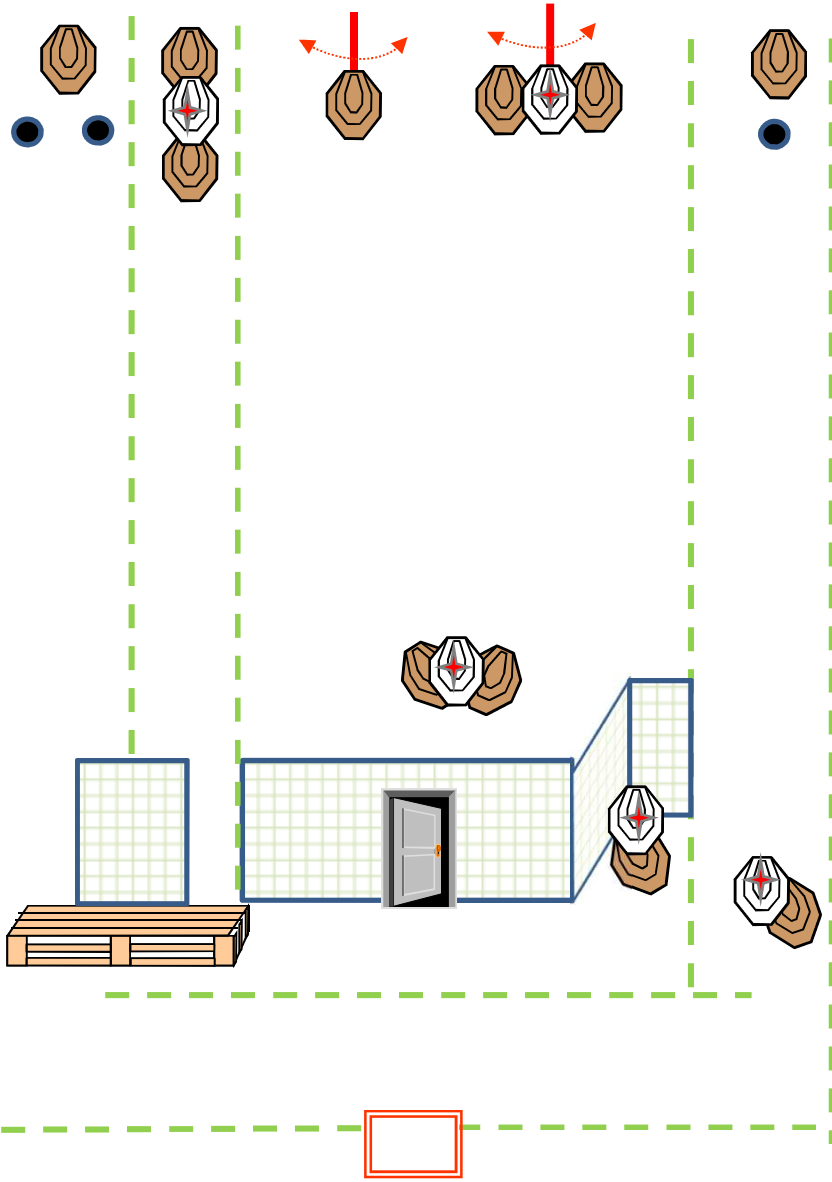

Stage: 4 Speed
Min . R : 25 / Max . P : 125
11 IPSC-T 60%
3 Kleis
5 NS 60%
Start:
Relax op "A"
(optie 1)
Note:
Deur activeert bobber 1 & 2

M-R 25