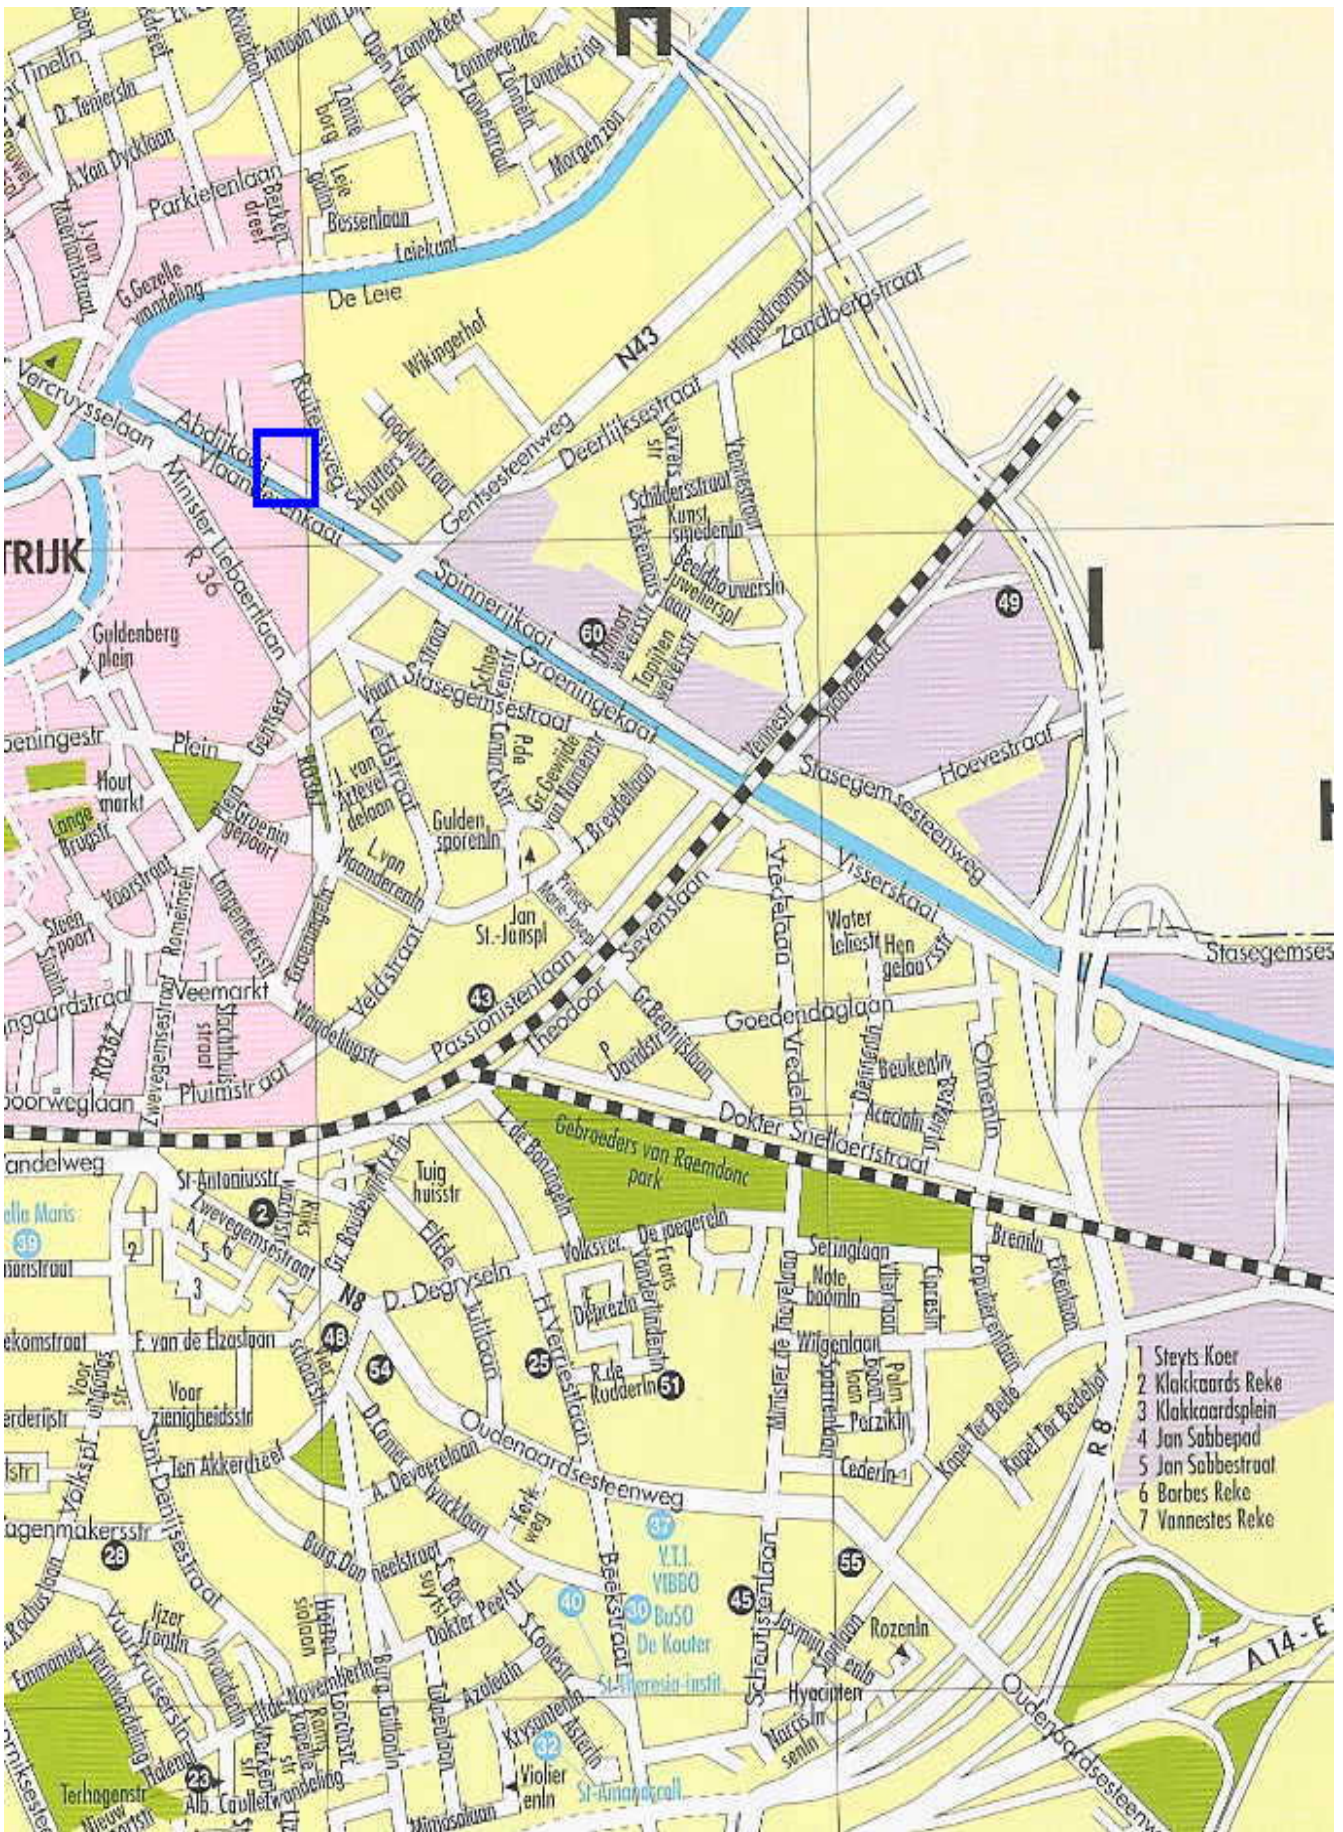

Wegenkaart